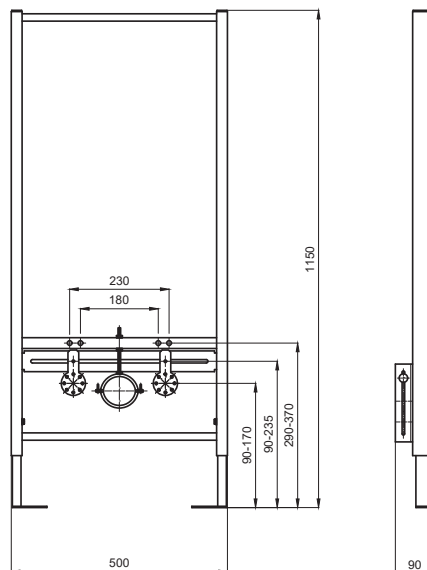

Крепления к стене приобретаются отдельно.