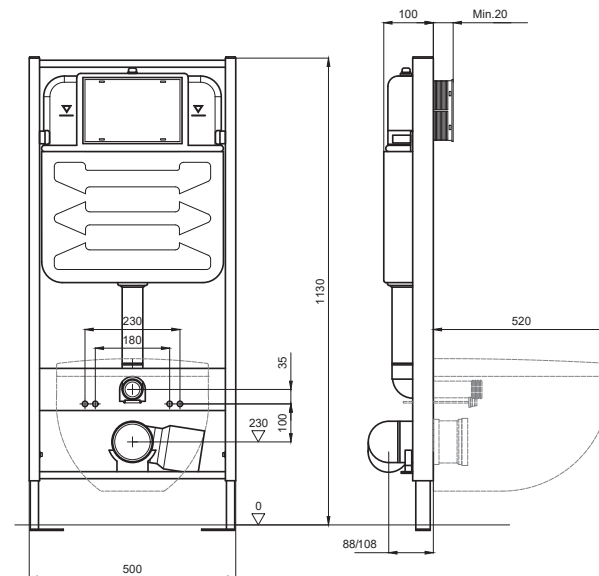

Панель смыва и крепления к стене приобретаются отдельно. Рекомендуем панели смыва Aquatek.