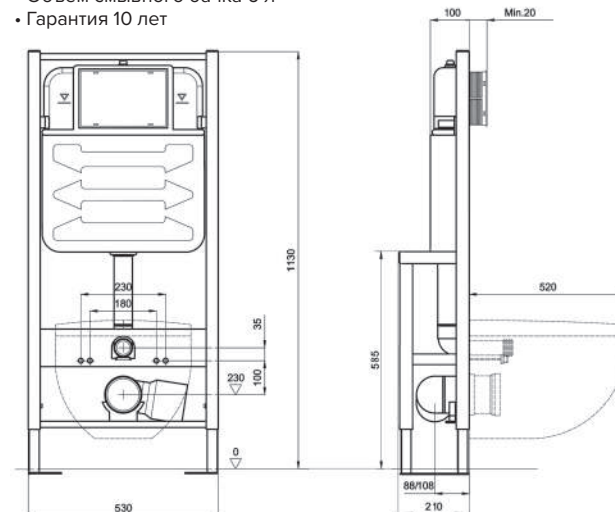

Панель смыва и крепления к стене приобретаются отдельно. Рекомендуем панели смыва Aquatek.