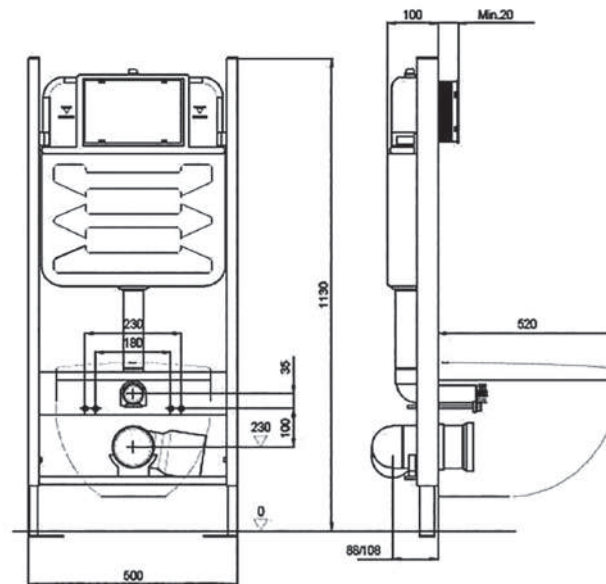

Панель смыва и крепления к стене приобретаются отдельно. Рекомендуем панели смыва Aquatek.