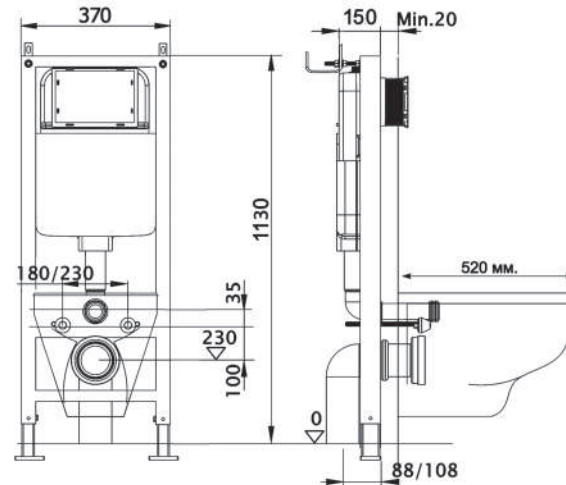

Панель смыва и крепления к стене приобретаются отдельно. Рекомендуем панели смыва Aquatek.