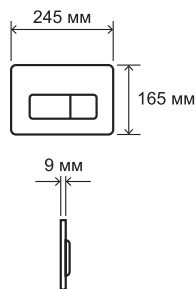

ХАРАКТЕРИСТИКИ

- Монтажная высота, см: 113
- Монтажная глубина, см: 10
- Ширина, см: 50
- Вес, кг: 14.2
- Стандартное межсезовое расстояние под крепёжные шпильки для керамики 18/23 см
- Диаметр слива: 9 см
- Гарантия 10 лет

ХАРАКТЕРИСТИКИ

- Монтажная высота, см: 113
- Монтажная глубина, см: 10
- Ширина, см: 50
- Вес, кг: 13,1
- Стандартное межосевое расстояние под крепежные шпильки для керамики 18/23 см
- Диаметр слива: 9 см
- Гарантия 10 лет

ХАРАКТЕРИСТИКИ Нержавеющая сталь

- Ширина, мм: 165
- Длина, мм: 245
- Глубина, мм: 12
- Механическая система слива
- Материал: нержавеющая сталь
- Гарантия 10 лет

ХАРАКТЕРИСТИКИ

- Ширина, мм: 165
- Длина, мм: 245
- Глубина, мм: 12
- Механическая система слива
- Материал: пластик
- Гарантия 10 лет

ХАРАКТЕРИСТИКИ SLIM

- Ширина, мм: 165
- Длина, мм: 245
- Глубина, мм: 9
- Механическая система слива
- Материал: пластик
- Гарантия 10 лет

ХАРАКТЕРИСТИКИ Стекло

- Ширина, мм: 168,5
- Длина, мм: 248,5
- Глубина, мм: 14,4
- Механическая система слива
- Материал: закаленное стекло
- Гарантия 10 лет