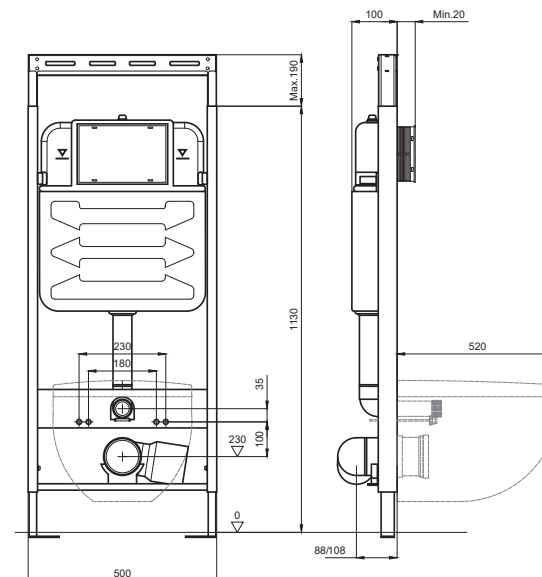

Панель смыва и крепления к стене приобретаются отдельно. Рекомендуем панели смыва Aquatek.