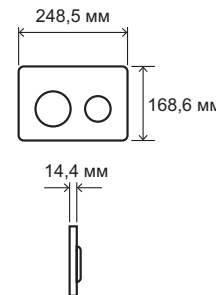

ХАРАКТЕРИСТИКИ

- Монтажная высота, см: 113
- Монтажная глубина, см: 10
- Ширина, см: 50
- Вес, кг: 14.2
- Стандартное межсезовое расстояние под крепёжные шпильки для керамики 18/23 см
- Диаметр слива: 9 см
- Гарантия 10 лет

ХАРАКТЕРИСТИКИ

- Монтажная высота, см: 113
- Монтажная глубина, см: 10
- Ширина, см: 50
- Вес, кг: 13,1
- Стандартное межосевое расстояние под крепежные шпильки для керамики 18/23 см
- Диаметр слива: 9 см
- Гарантия 10 лет

ХАРАКТЕРИСТИКИ Нержавеющая сталь

- Ширина, мм: 165
- Длина, мм: 245
- Глубина, мм: 12
- Механическая система слива
- Материал: нержавеющая сталь
- Гарантия 10 лет

ХАРАКТЕРИСТИКИ

- Ширина, мм: 165
- Длина, мм: 245
- Глубина, мм: 12
- Механическая система слива
- Материал: пластик
- Гарантия 10 лет

ХАРАКТЕРИСТИКИ SLIM

- Ширина, мм: 165
- Длина, мм: 245
- Глубина, мм: 9
- Механическая система слива
- Материал: пластик
- Гарантия 10 лет

ХАРАКТЕРИСТИКИ Стекло

- Ширина, мм: 168,5
- Длина, мм: 248,5
- Глубина, мм: 14,4
- Механическая система слива
- Материал: закаленное стекло
- Гарантия 10 лет