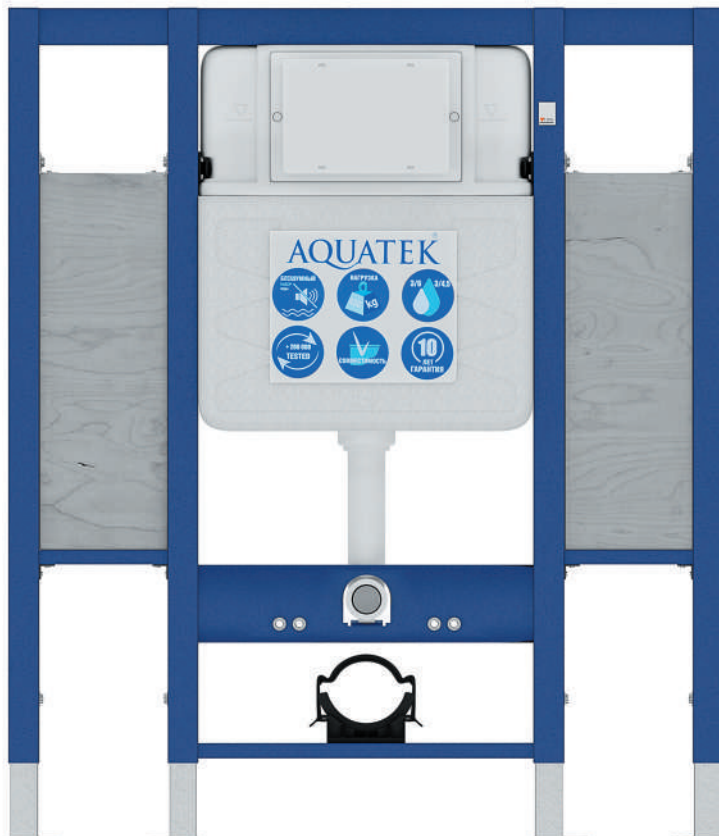

ИНСТАЛЛЯЦИЯ ДЛЯ ПОДВЕСНОГО УНИТАЗА

AQUATEK INS-0000015 для лиц с ограниченными возможностями

AQUATEK

ОСОБЕННОСТИ СИСТЕМЫ ИНСТАЛЛЯЦИИ AQUATEK

- Цельнометаллическая сварная монтажная рама изготовлена из стали 2 мм с антикоррозийным покрытием.
- Панель толщиной 30 мм из шлифованной влагостойкой фанеры для крепления поручней
- Система Aquatek выдерживает вес до 400 кг.
- Сливная арматура бачка рассчитана на 200 000 циклов использования.
- Цельновыводной бесшовный смывной бачок, с шумоизоляцией и защитой от конденсата, отличается высокой прочностью, соответствует нормативам ГОСТ 21485-2016.
- Эффективный залповый смыв максимально обеспечивает чистоту керамики.
- Быстрое и бесшумное наполнение смывного бачка водой. Максимальный уровень шума до 13 dBa.
- Двойной режим слива для снижения расхода воды 3/6 л. Регулируемая настройка (3/6 л, 3/4,5 л).
- Звукоизоляционный комплект предотвращает распространение звука в соседние помещения при смыве воды.
- Механическая активация смыва.
- Уплотнительные кольца и мембраны изготовлены из силикона, менее подвержены деформации, не прихотливы к жесткой воде и имеют увеличенный срок службы.
- Инсталляция совместима со смывными клавишами Geberit серии Sigma для механической системы смыва.
- Оцинкованные ножки с простой регулировкой позволяют установить сантехнику на комфортной высоте.
- Совместима со всеми видами подвесных унитазов.

ХАРАКТЕРИСТИКИ

- Монтажная высота, см: 113
- Монтажная глубина, см: 10
- Ширина, см: 95
- Стандартное межосевое расстояние под крепёжные шпильки для керамики – 18/23 см
- Диаметр слива: 9 см
- Гарантия 10 лет

КОМПЛЕКТАЦИЯ

- Рамный каркас системы инсталляции
- Цельновыводной сливной бачок скрытого монтажа
- Сливная арматура
- Панель для крепления поручней и опор
- Звукоизоляционная прокладка
- Монтажный комплект
- Набор соединительных патрубков
- Инструкция