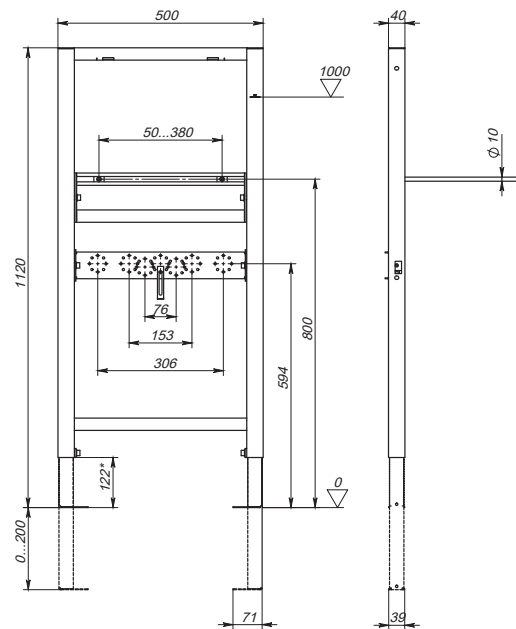

ХАРАКТЕРИСТИКИ

- Монтажная высота, см: 113
- Монтажная глубина, см: 10
- Ширина, см: 50
- Вес, кг: 14.2
- Стандартное межсезовое расстояние под крепёжные шпильки для керамики 18/23 см
- Диаметр слива: 9 см
- Гарантия 10 лет

ХАРАКТЕРИСТИКИ

- Монтажная высота, см: 113
- Монтажная глубина, см: 10
- Ширина, см: 50
- Вес, кг: 13,1
- Стандартное межосевое расстояние под крепежные шпильки для керамики 18/23 см
- Диаметр слива: 9 см
- Гарантия 10 лет

ХАРАКТЕРИСТИКИ

- Монтажная высота, см: 112
- Монтажная глубина, см: 4
- Ширина, см: 50
- Гарантия 10 лет

КОМПЛЕКТАЦИЯ

- Монтажная рама
- Инструкция

МОНТАЖНЫЙ КОМПЛЕКТ

- Резьбовое соединение для подключения воды
- Сантехнический хомут
- Сантехнический отвод
- Крепежный комплект к полу
- Крепежный комплект для крепления писсуара

ХАРАКТЕРИСТИКИ

- Монтажная высота, см: 112
- Монтажная глубина, см: 6
- Ширина, см: 50
- Вес, кг: 9,6
- Диаметр слива: 5 см
- Диаметр переходника для слива: 5 см
- Гарантия 10 лет

КОМПЛЕКТАЦИЯ

- Система инсталляции
- Монтажный комплект:
 - шпильки M10 для крепления раковины
 - отвод канализационный
 - комплект креплений к стене и к полу
- Инструкция