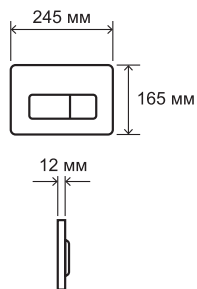

ХАРАКТЕРИСТИКИ

- Монтажная высота, см: 113
- Монтажная глубина, см: 10
- Ширина, см: 50
- Вес, кг: 14.2
- Стандартное межсезовое расстояние под крепёжные шпильки для керамики 18/23 см
- Диаметр слива: 9 см
- Гарантия 10 лет

ХАРАКТЕРИСТИКИ

- Монтажная высота, см: 113
- Монтажная глубина, см: 10
- Ширина, см: 50
- Вес, кг: 13,1
- Стандартное межосевое расстояние под крепежные шпильки для керамики 18/23 см
- Диаметр слива: 9 см
- Гарантия 10 лет

ХАРАКТЕРИСТИКИ

- Монтажная высота, см: 112
- Монтажная глубина, см: 6
- Ширина, см: 50
- Вес, кг: 9,6
- Диаметр слива: 5 см
- Диаметр переходника для слива: 5 см
- Гарантия 10 лет

КОМПЛЕКТАЦИЯ

- Система инсталляции
- Монтажный комплект:
 - шпильки M10 для крепления раковины
 - отвод канализационный
 - комплект креплений к стене и к полу
- Инструкция

ХАРАКТЕРИСТИКИ Нержавеющая сталь

- Ширина, мм: 165
- Длина, мм: 245
- Глубина, мм: 12
- Механическая система слива
- Материал: нержавеющая сталь
- Гарантия 10 лет

ХАРАКТЕРИСТИКИ

- Ширина, мм: 165
- Длина, мм: 245
- Глубина, мм: 12
- Механическая система слива
- Материал: пластик
- Гарантия 10 лет