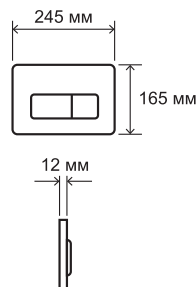

ХАРАКТЕРИСТИКИ

- Монтажная высота, см: 113
- Монтажная глубина, см: 10
- Ширина, см: 50
- Вес, кг: 14.2
- Стандартное межсезовое расстояние под крепёжные шпильки для керамики 18/23 см
- Диаметр слива: 9 см
- Гарантия 10 лет

ХАРАКТЕРИСТИКИ

- Монтажная высота, см: 113
- Монтажная глубина, см: 10
- Ширина, см: 50
- Вес, кг: 13,1
- Стандартное межосевое расстояние под крепежные шпильки для керамики 18/23 см
- Диаметр слива: 9 см
- Гарантия 10 лет

ХАРАКТЕРИСТИКИ

- Монтажная высота, см: 112
- Монтажная глубина, см: 6
- Ширина, см: 50
- Вес, кг: 9,6
- Диаметр слива: 5 см
- Диаметр переходника для слива: 5 см
- Гарантия 10 лет

КОМПЛЕКТАЦИЯ

- Система инсталляции
- Монтажный комплект:
 - шпильки M10 для крепления раковины
 - отвод канализационный
 - комплект креплений к стене и к полу
- Инструкция

ХАРАКТЕРИСТИКИ Нержавеющая сталь

- Ширина, мм: 165
- Длина, мм: 245
- Глубина, мм: 12
- Механическая система слива
- Материал: нержавеющая сталь
- Гарантия 10 лет

ХАРАКТЕРИСТИКИ

- Ширина, мм: 165
- Длина, мм: 245
- Глубина, мм: 12
- Механическая система слива
- Материал: пластик
- Гарантия 10 лет