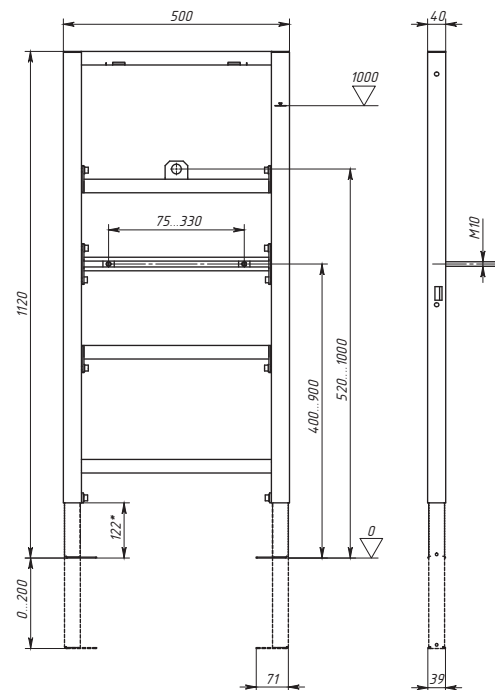

ХАРАКТЕРИСТИКИ

- Монтажная высота, см: 113
- Монтажная глубина, см: 10
- Ширина, см: 50
- Вес, кг: 14.2
- Стандартное межсезовое расстояние под крепёжные шпильки для керамики 18/23 см
- Диаметр слива: 9 см
- Гарантия 10 лет

ХАРАКТЕРИСТИКИ

- Монтажная высота, см: 113
- Монтажная глубина, см: 10
- Ширина, см: 50
- Вес, кг: 13,1
- Стандартное межосевое расстояние под крепежные шпильки для керамики 18/23 см
- Диаметр слива: 9 см
- Гарантия 10 лет

ХАРАКТЕРИСТИКИ

- Монтажная высота, см: 112
- Монтажная глубина, см: 4
- Ширина, см: 50
- Гарантия 10 лет

КОМПЛЕКТАЦИЯ

- Монтажная рама
- Инструкция

МОНТАЖНЫЙ КОМПЛЕКТ

- Резьбовое соединение для подключения воды
- Сантехнический хомут
- Сантехнический отвод
- Крепежный комплект к полу
- Крепежный комплект для крепления писсуара

ХАРАКТЕРИСТИКИ

- Монтажная высота, см: 112
- Монтажная глубина, см: 6
- Ширина, см: 50
- Вес, кг: 9,6
- Диаметр слива: 5 см
- Диаметр переходника для слива: 5 см
- Гарантия 10 лет

КОМПЛЕКТАЦИЯ

- Система инсталляции
- Монтажный комплект:
 - шпильки M10 для крепления раковины
 - отвод канализационный
 - комплект креплений к стене и к полу
- Инструкция