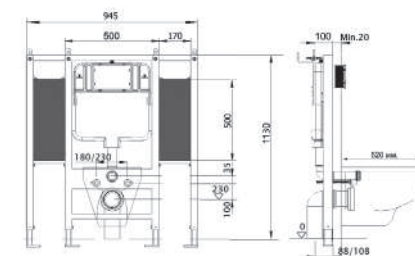

Панель смыва и крепления к стене приобретаются отдельно. Рекомендуем панели смыва Aquatek.